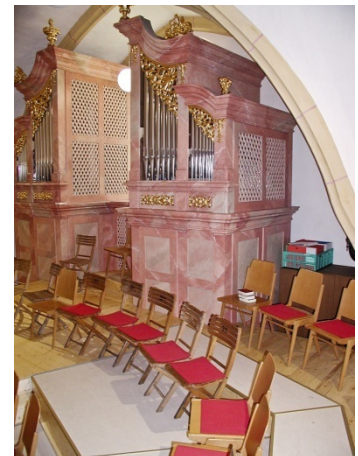

UDOBNA TOPLINA ZA VSA PODROČJA

Sevalniki cerkvenih klopi:

- udobno, postopno in zdravo toplotno sevanje
- hitra in enostavna montaža
- majhna temperatura ogrevalnega elementa, malo cirkulacije zraka, brez vrtnčenja prahu
- hiter čas ogrevanja, cerkev se ogreva le po potrebi

Ogrevanje sedalnih površin:

- minimalni stroški obratovanja zaradi majhne moči priključka
- individualna izdelava po meri klopi
- klobučevinasta podlaga v različnih barvah: kardinalno rdeča, vinsko rdeča ali rjava
- temperatura zraka se ne segreva
- brez prepriha in s tem brez vrtnčenja prahu

Elementi talnega gretja:

- uporabni za skoraj vsa področja
- idealni za področje, kjer stojijo pevci in prostora za ministrante
- inštalacijska dela niso potrebna
- dolga življenjska doba in visoka varnost delovanja
- hranjenje z zvijanjem in s tem varčna izraba prostora
- majhni stroški obratovanja

Ogrevanje prostora pri oltarju in spovednice:

- ta področja se lahko po želji ogrevajo s talnim gretjem ali pa s sevalniki cerkvenih klopi.

Potrebujete ogrevanje stranskih prostorov? Informirajte se o programu naših ogrevalnikov prostorov.